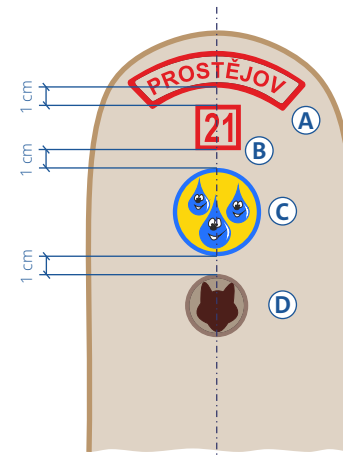

Skautský кроj vlčete

Velikost dětské košile
122 - 140.

Velikost dětské košile
146 - 170.

Detail provlečení šňůrky.

- A** domovenka (povinné)
- B** číslo oddílu
- C** oddílový znak
- D** šestka vlčat
- E** znak WOSM (povinné)
- F** mezinárodní domovenka (povinné)
- G** 1. stupeň zdatnosti vlčat

Funkční štítky vlčat:

Podšestník

Šestník

Mauglí

Funkční štítky činovníků:

Zástupce vedoucího oddílu
Jmenovaný člen střediskové rady

Vedoucí smečky nebo oddílu
Volený člen střediskové rady

Zástupce vedoucího střediska