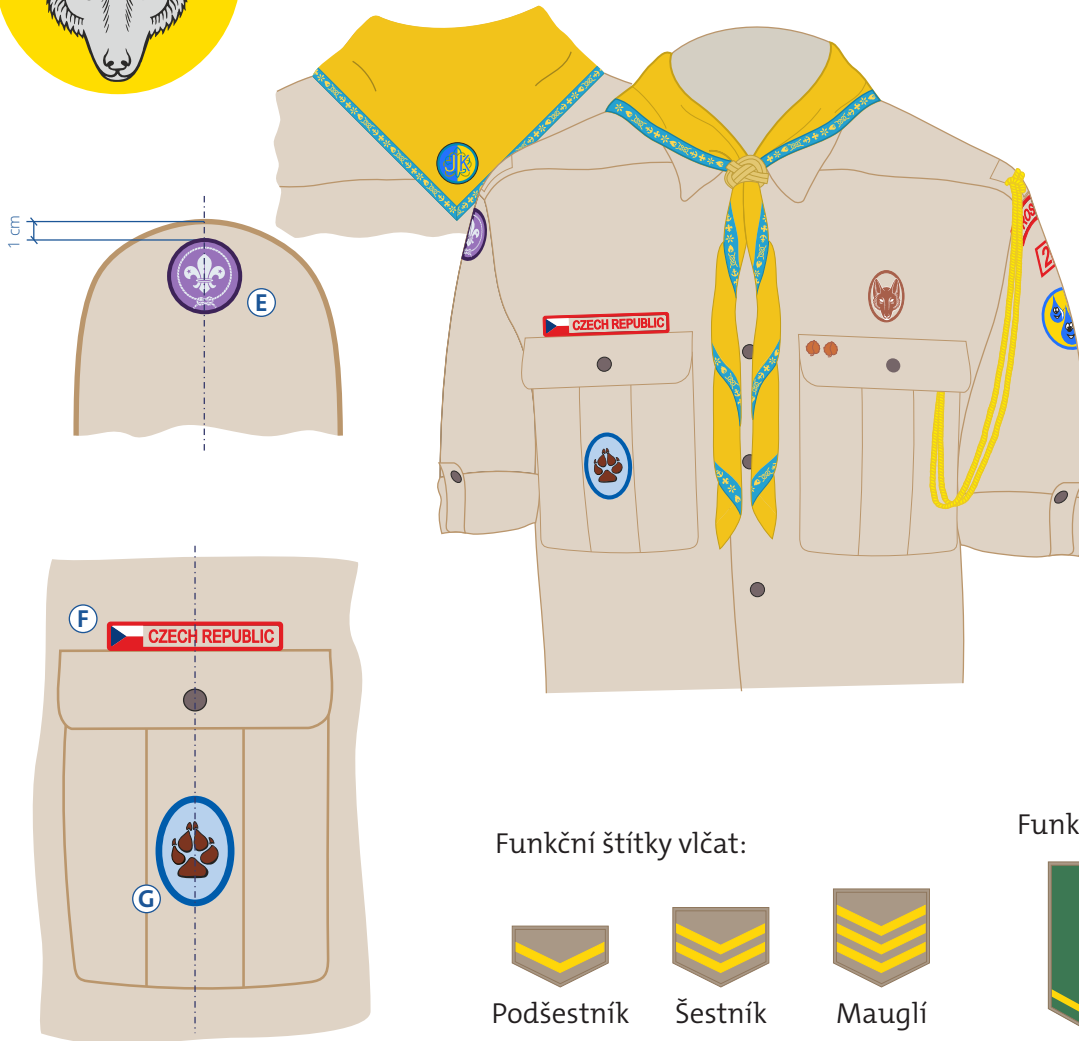

Skautský кроj vlčete

Velikost dětské košile
122 - 140.

Velikost dětské košile
146 - 170.

Detail provlečení šňůrky.

- A** domovenka (povinné)
- B** číslo oddílu
- C** oddílový znak
- D** šestka vlčat
- E** znak WOSM (povinné)
- F** mezinárodní domovenka (povinné)
- G** 1. stupeň zdatnosti vlčat

Funkční štítky vlčat:

Podšestník

Šestník

Mauglí

Funkční štítky činovníků:

Zástupce vedoucího oddílu
Jmenovaný člen střediskové rady

Vedoucí smečky nebo oddílu
Volený člen střediskové rady

Zástupce vedoucího střediska