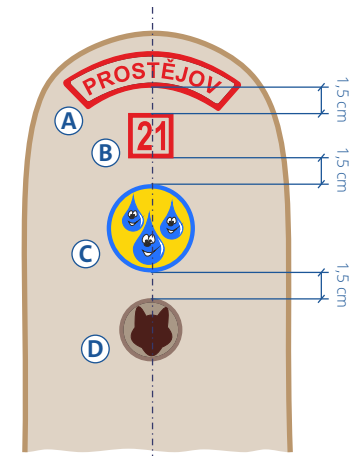

Skautský кроj vlčete

Velikost dětské košile
122 - 140.

Velikost dětské košile
146 - 170.

Detail provlečení šňůrky.

- A** domovenka (povinné)
- B** číslo oddílu
- C** oddílový znak
- D** šestka vlčat
- E** znak WOSM (povinné)
- F** mezinárodní domovenka (povinné)
- G** 1. stupeň zdatnosti vlčat

Funkční štítky vlčat:

Podšestník

Šestník

Mauglí

Funkční štítky činovníků:

Zástupce vedoucího oddílu
Jmenovaný člen střediskové rady

Vedoucí smečky nebo oddílu
Volený člen střediskové rady

Zástupce vedoucího střediska